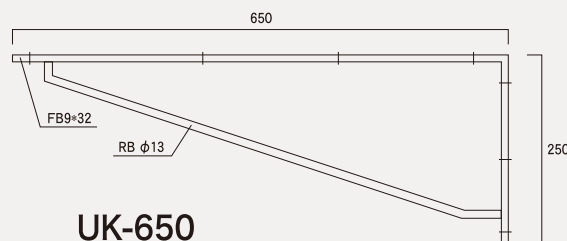

多彩なサイズ展開

Wukel

ウーケル

UK-150

UK-250

UK-350

UK-450

UK-550

UK-650

棚受け

ウーケル **サイズ6種**

材質/スチール
仕上/焼付塗装 (取付用ビス付)

- ・座ったり、立ったりする時に邪魔にならない
- ・無人自動掃除機可動時も邪魔にならない

オリジナルサイズ
でも製作できます

選べる3色