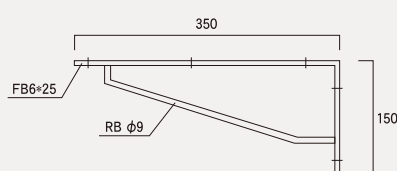

多彩なサイズ展開

Wukel

ウーケル

UK-150

UK-250

UK-350

UK-450

UK-550

UK-650

棚受け

ウーケル **サイズ6種**

材質/スチール
仕上/焼付塗装 (取付用ビス付)

- ・座ったり、立ったりする時に邪魔にならない
- ・無人自動掃除機可動時も邪魔にならない

オリジナルサイズ
でも製作できます

選べる3色