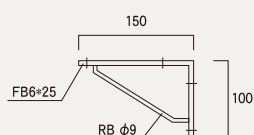

多彩なサイズ展開

Wukel

ウーケル

UK-150

UK-250

UK-350

UK-450

UK-550

UK-650

棚受け

ウーケル **サイズ6種**

材質/スチール
仕上/焼付塗装 (取付用ビス付)

- ・座ったり、立ったりする時に邪魔にならない
- ・無人自動掃除機可動時も邪魔にならない

オリジナルサイズ
でも製作できます

選べる3色