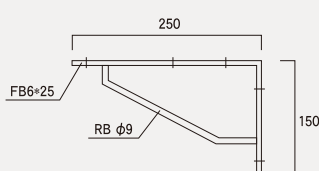

多彩なサイズ展開

Wukel

ウーケル

UK-150

UK-250

UK-350

UK-450

UK-550

UK-650

棚受け

ウーケル **サイズ6種**

材質/スチール
仕上/焼付塗装 (取付用ビス付)

- ・座ったり、立ったりする時に邪魔にならない
- ・無人自動掃除機可動時も邪魔にならない

オリジナルサイズ
でも製作できます

選べる3色