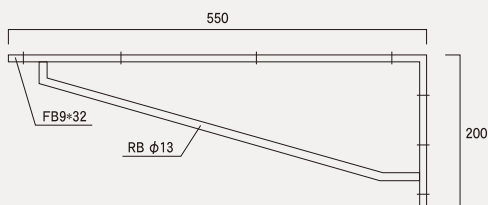

多彩なサイズ展開

Wukel

ウーケル

UK-150

UK-250

UK-350

UK-450

UK-550

UK-650

棚受け

ウーケル **サイズ6種**

材質/スチール
仕上/焼付塗装 (取付用ビス付)

- ・座ったり、立ったりする時に邪魔にならない
- ・無人自動掃除機可動時も邪魔にならない

オリジナルサイズ
でも製作できます

選べる3色