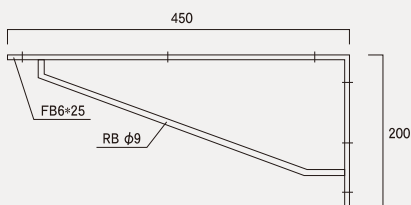

多彩なサイズ展開

Wukel

ウーケル

UK-150

UK-250

UK-350

UK-450

UK-550

UK-650

棚受け

ウーケル **サイズ6種**

材質/スチール
仕上/焼付塗装 (取付用ビス付)

- ・座ったり、立ったりする時に邪魔にならない
- ・無人自動掃除機可動時も邪魔にならない

オリジナルサイズ
でも製作できます

選べる3色